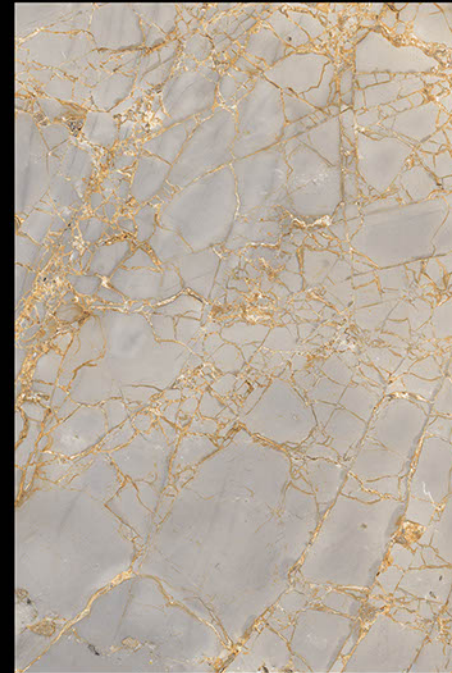

MARVELOUS MARBLE

DYNA SUPRIMO

FINISH -GLOSSY

FACES - 4

®

SPARTEN

MARVELOUS MARBLE

GREY VERSACE