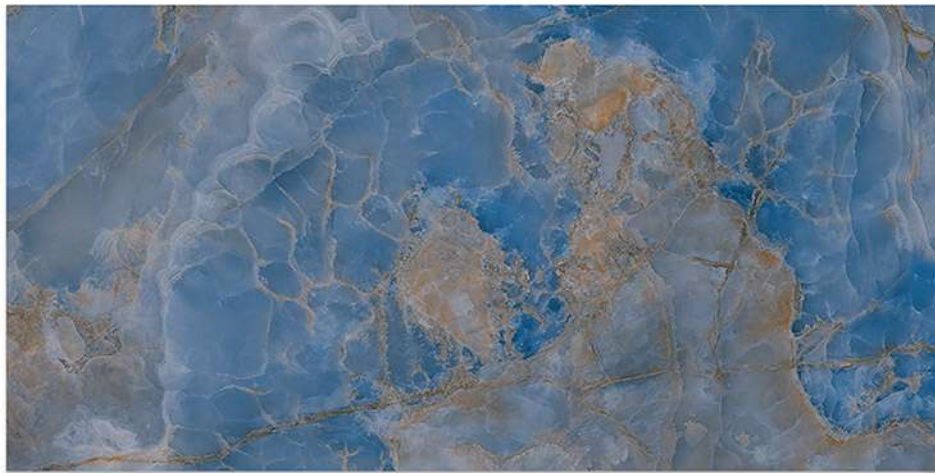

300x
600mm

DIGITAL WALL TILES

11037-LT

11037-HL-1

11037-DK

12"x24"

SPARTENTM
MARVELOUS MARBLE

300x
600mm