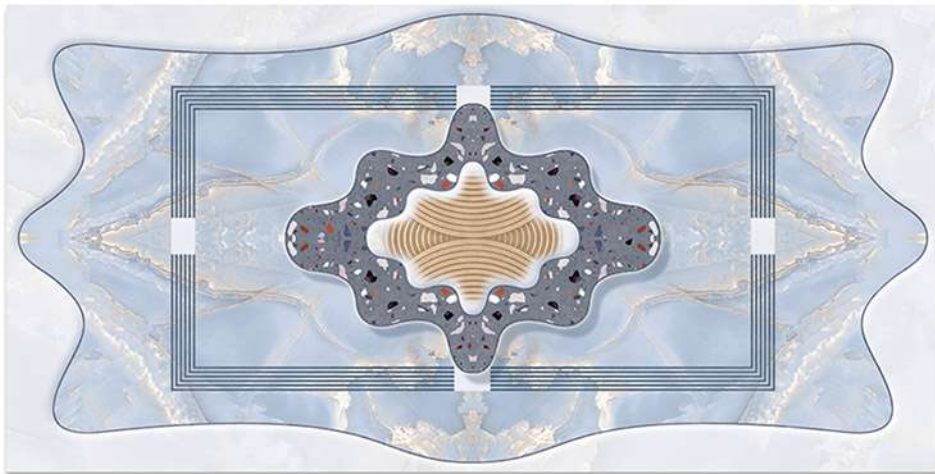

11039-LT

11039-HL-1

11039-DK

12"x24"

SPARTENTM
MARVELOUS MARBLE

300x
600mm

DIGITAL WALL TILES

11040-LT