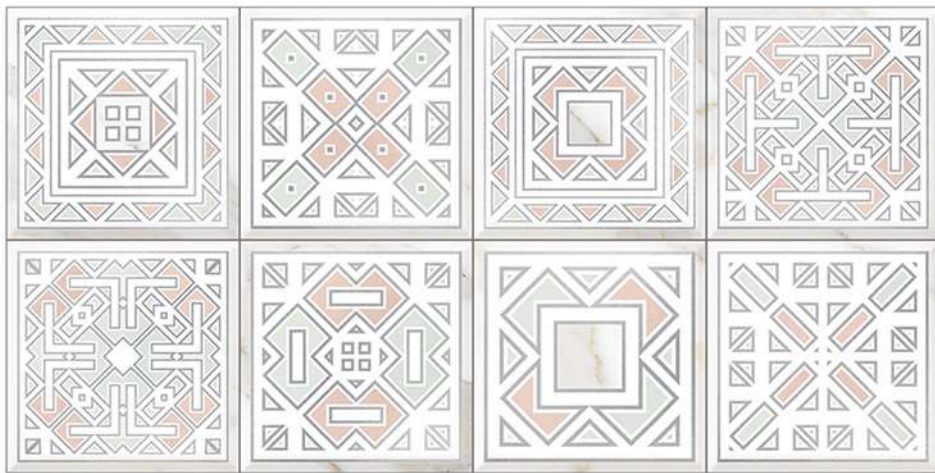

11004-HL-1

11004-DK

12"x24"

SPARTENTM
MARVELOUS MARBLE

300x
600mm

DIGITAL WALL TILES

11005-LT

11005-HL-1