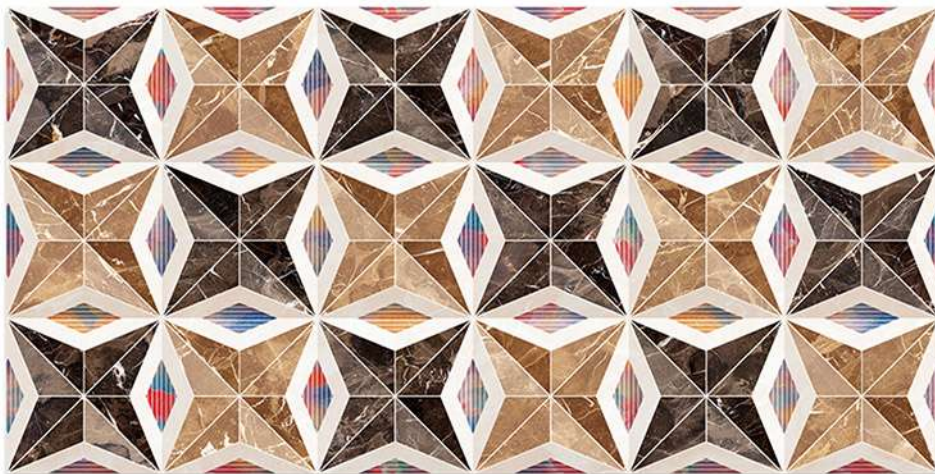

11057-HL-1