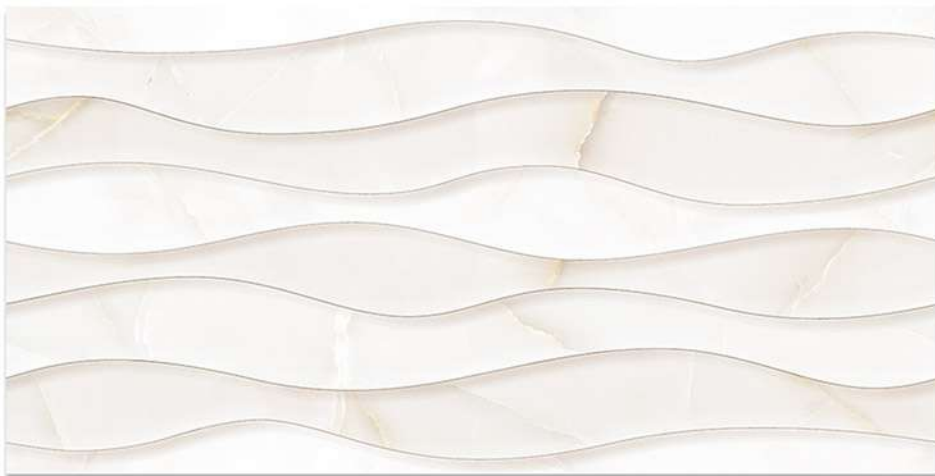

12"x24"

SPARTENTM
MARVELOUS MARBLE

300x
600mm

DIGITAL WALL TILES

11023-LT

11023-HL-1

11023-DK

12"x24"