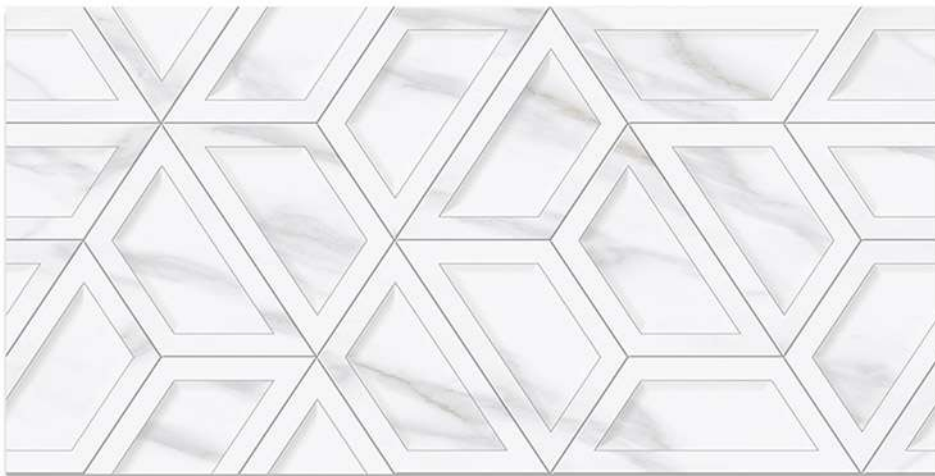

11021-DK

12"x24"

SPARTENTM
MARVELOUS MARBLE

300x
600mm

DIGITAL WALL TILES

11022-LT

11022-HL-1

11022-LT