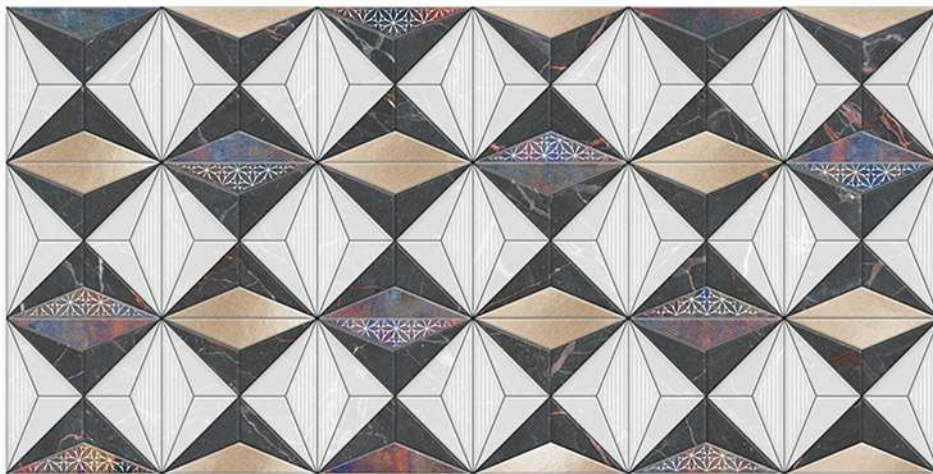

11018-HL-1