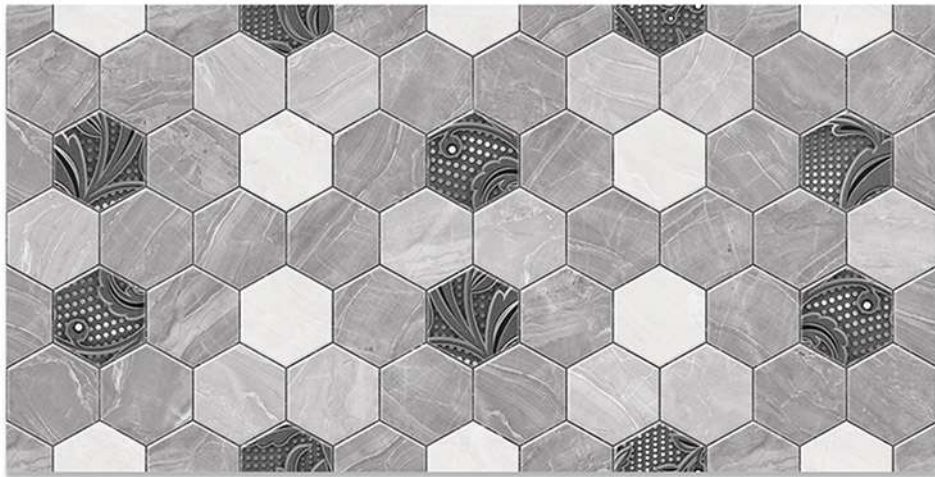

11047-HL-1

11047-LT

12"x24"

SPARTENTM
MARVELOUS MARBLE

300x
600mm

DIGITAL WALL TILES

11048-LT

11048-HL-1