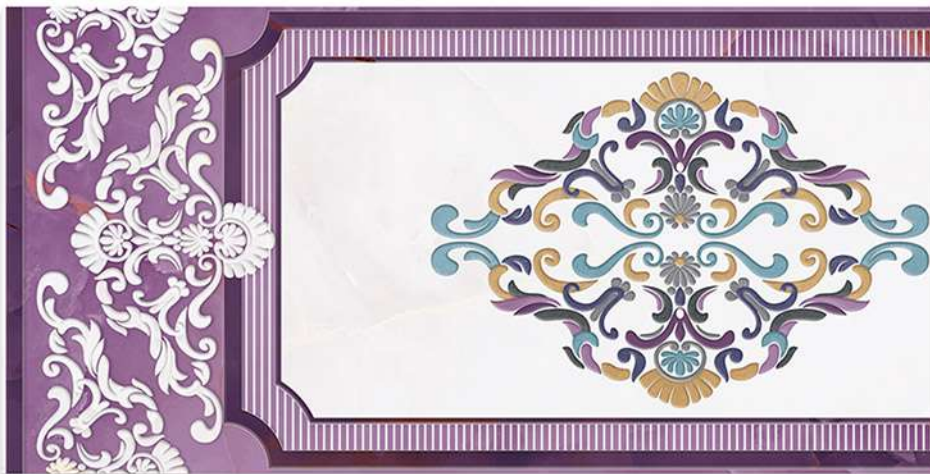

11059-HL-1

11059-DK

12"x24"

SPARTENTM
MARVELOUS MARBLE

300x
600mm

DIGITAL WALL TILES

11060-LT

11060-HL-1