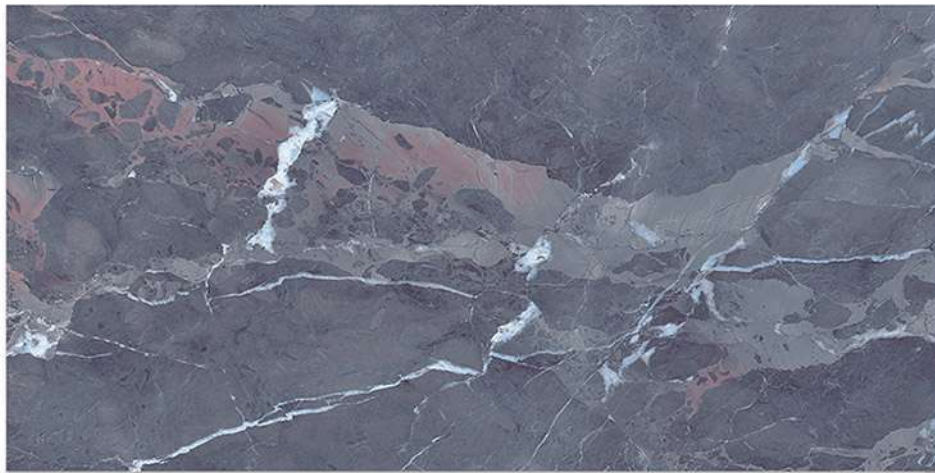

11013-DK

12"x24"

SPARTENTM
MARVELOUS MARBLE

300x
600mm

DIGITAL WALL TILES

11014-LT

11014-HL-1

11014-DK