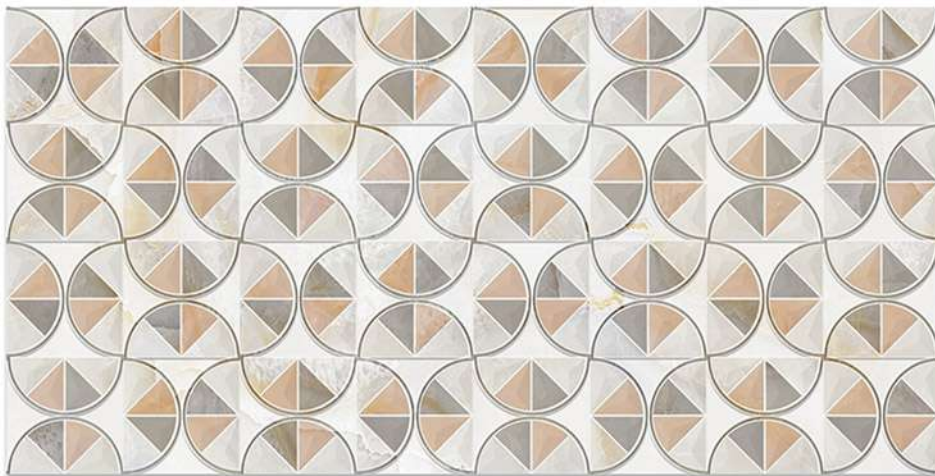

11063-HL-1