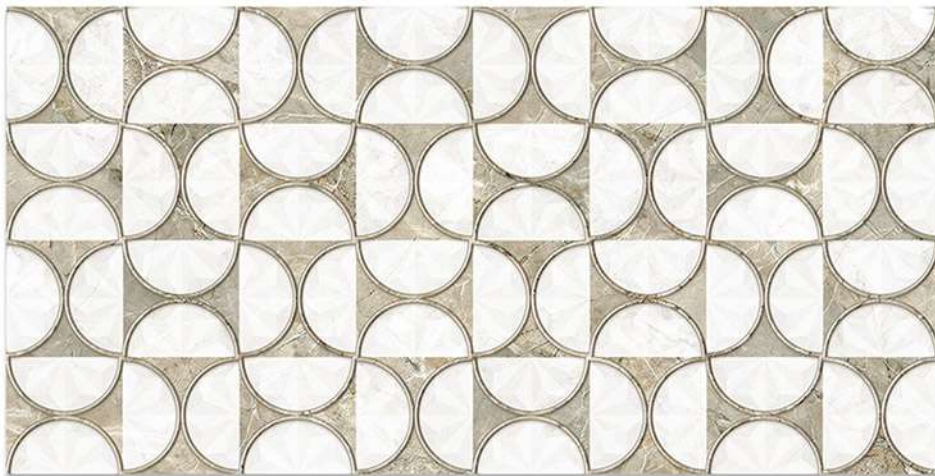

11025-LT

11025-HL-1

11025-DK

12"x24"

SPARTENTM
MARVELOUS MARBLE

300x
600mm

DIGITAL WALL TILES

11026-LT