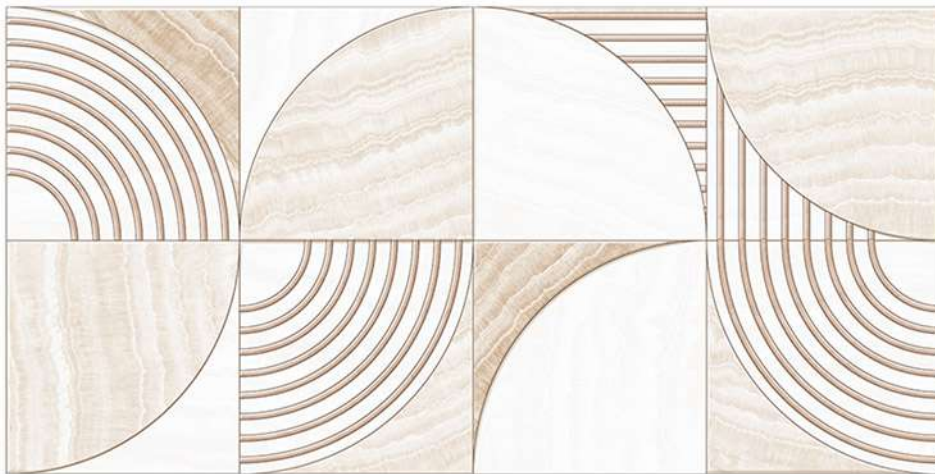

11011-HL-1