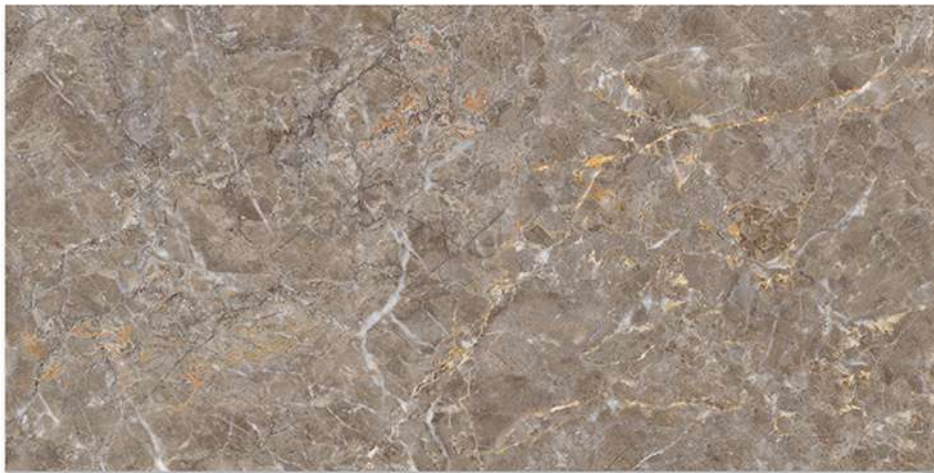

300x
600mm

DIGITAL WALL TILES

11009-LT

11009-HL-1

11009-DK

12" x 24"

SPARTENTM
MARVELOUS MARBLE

300x
600mm