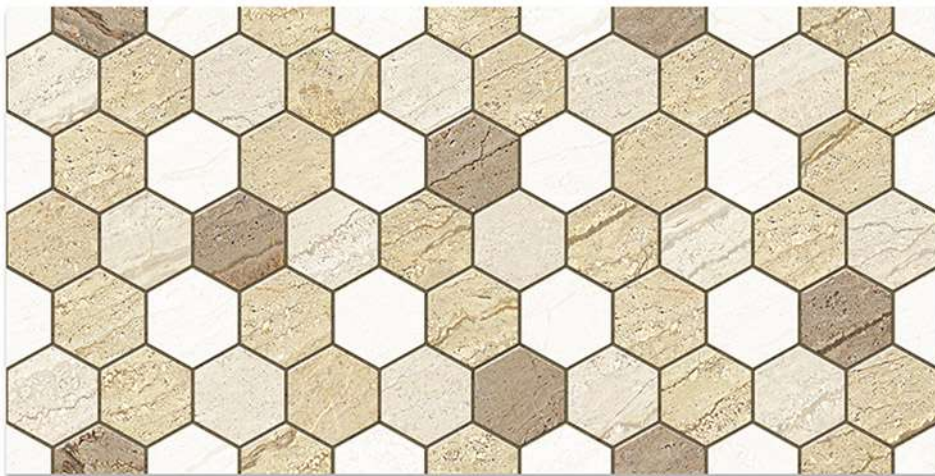

11024-HL-1