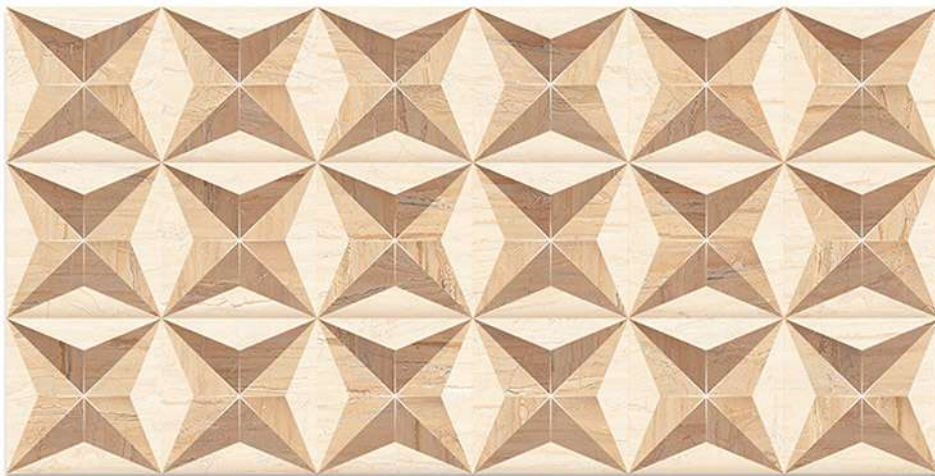

11060-DK

12"x24"

SPARTENTM
MARVELOUS MARBLE

300x
600mm

DIGITAL WALL TILES

11061-LT

11061-HL-1

11061-DK

12"x24"

SPARTENTM
MARVELOUS MARBLE

300x
600mm

DIGITAL WALL TILES

11062-LT

11062-HL-1

11062-DK

12"x24"