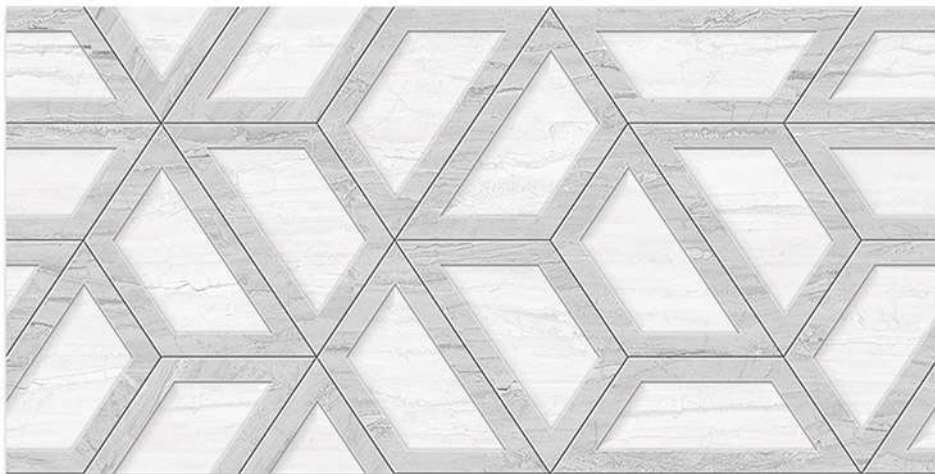

12"x24"

SPARTENTM
MARVELOUS MARBLE

300x
600mm

DIGITAL WALL TILES

11062-LT

11062-HL-1

11062-DK

12"x24"