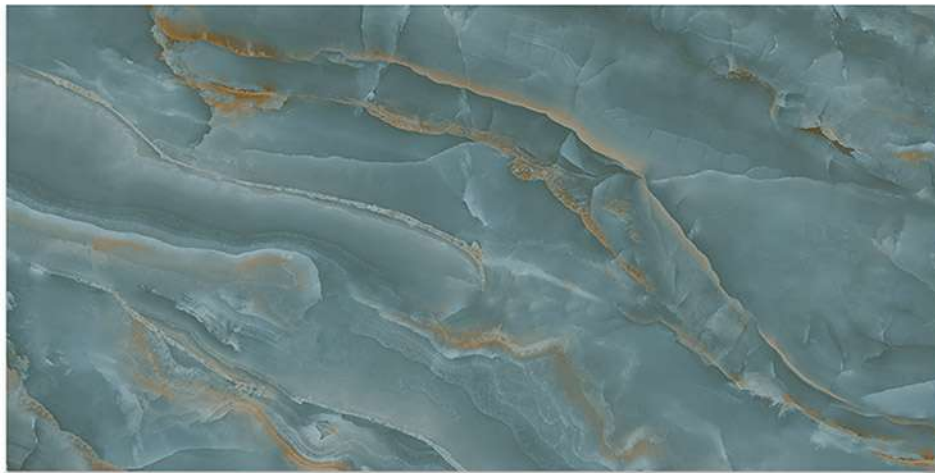

11032-HL-1

11032-DK

12"x24"

SPARTENTM
MARVELOUS MARBLE

300x
600mm

DIGITAL WALL TILES

11033-LT

11033-HL-1