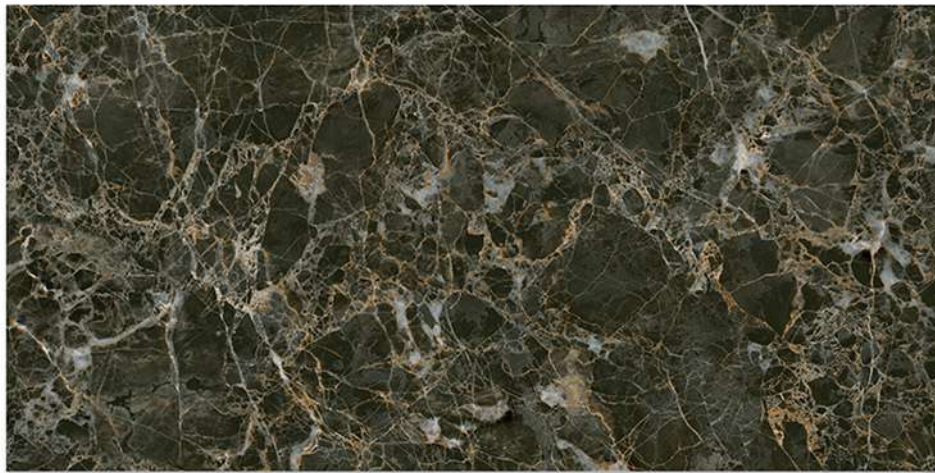

SPARTENTM
MARVELOUS MARBLE

300x
600mm

DIGITAL WALL TILES

11016-LT

11016-HL-1

11016-DK

12"x24"

SPARTENTM
MARVELOUS MARBLE