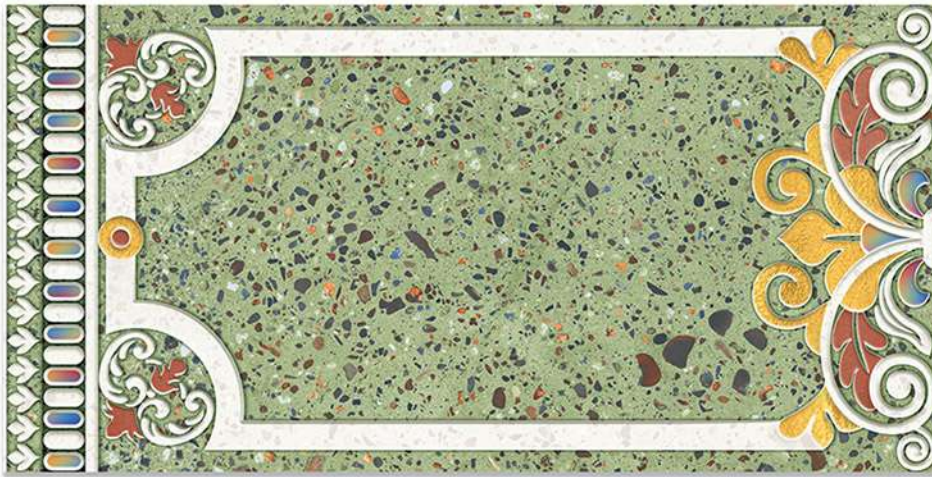

11058-LT

11058-HL-1

11058-DK

12"x24"

SPARTENTM
MARVELOUS MARBLE

300x
600mm

DIGITAL WALL TILES

11059-LT