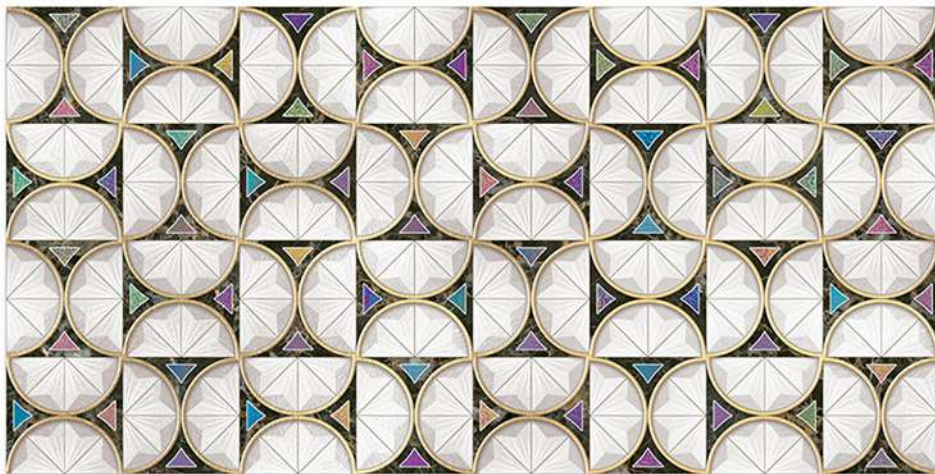

11016-HL-1