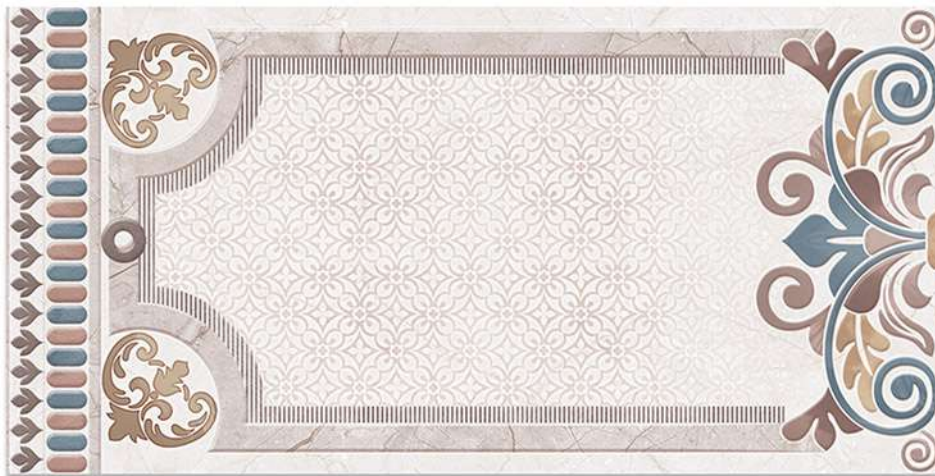

11033-DK

12"x24"

SPARTENTM
MARVELOUS MARBLE

300x
600mm

DIGITAL WALL TILES

11034-LT

11034-HL-1

11034-DK