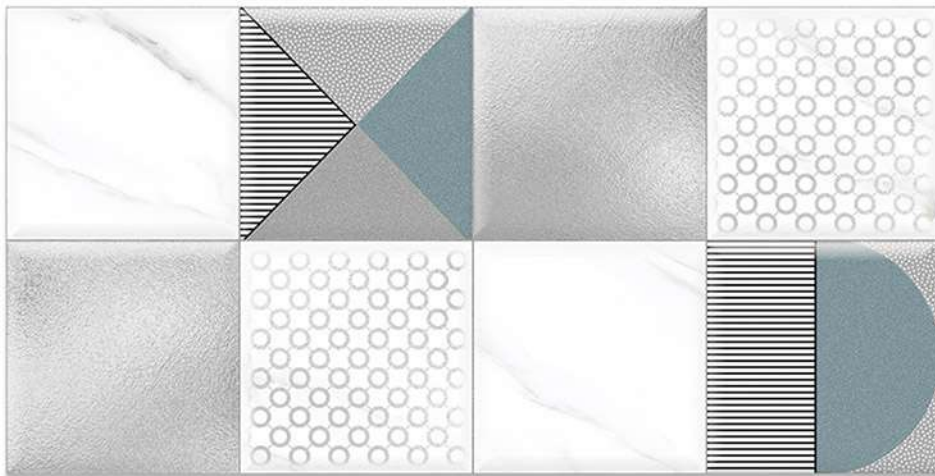

11052-HL-1