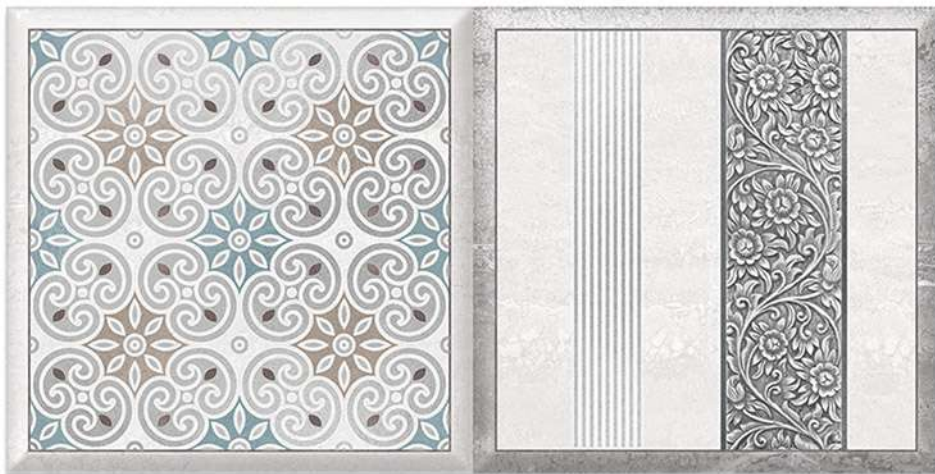

12"x24"

SPARTENTM
MARVELOUS MARBLE

300x
600mm

DIGITAL WALL TILES

11050-LT

11050-HL-1

11050-DK

12"x24"