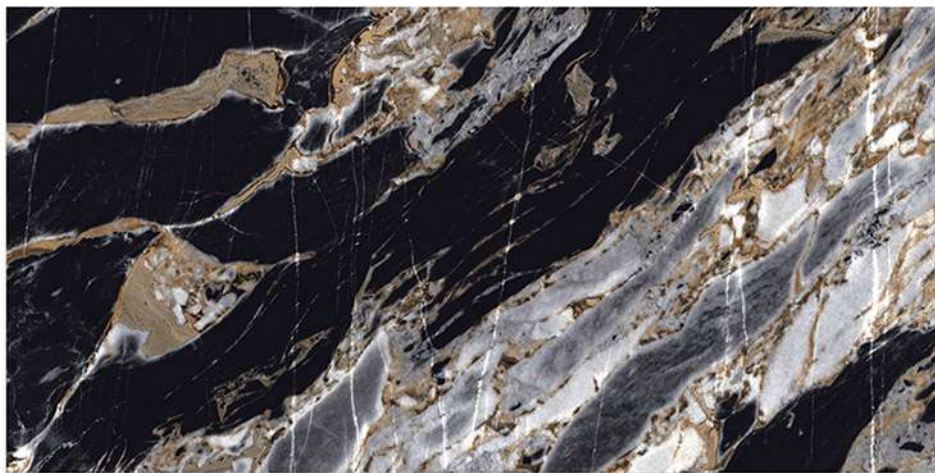

12"x24"

SPARTENTM
MARVELOUS MARBLE

300x
600mm

DIGITAL WALL TILES

11090-LT

11090-HL-1

11090-DK

WALL TILES