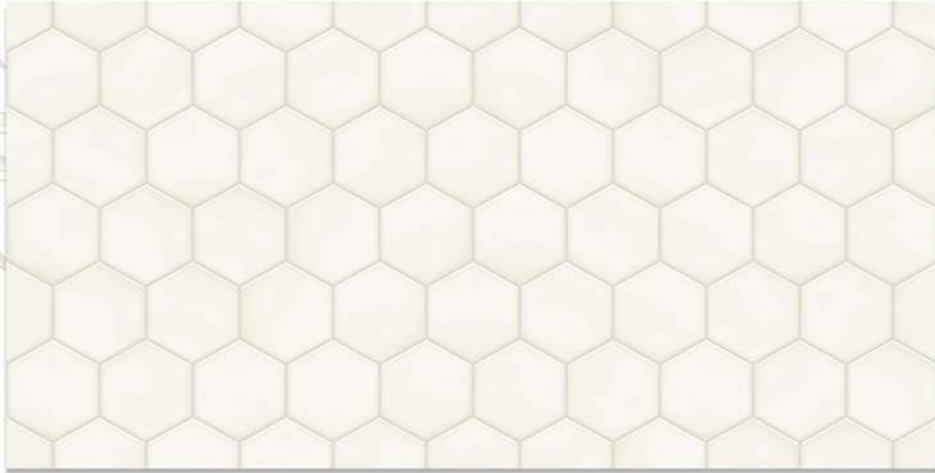

DIGITAL WALL TILES

11108-LT

11108-HL-1

11108-DK

12" x 24"

SPARTENTM
MARVELOUS MARBLE

300x
600mm

DIGITAL WALL TILES