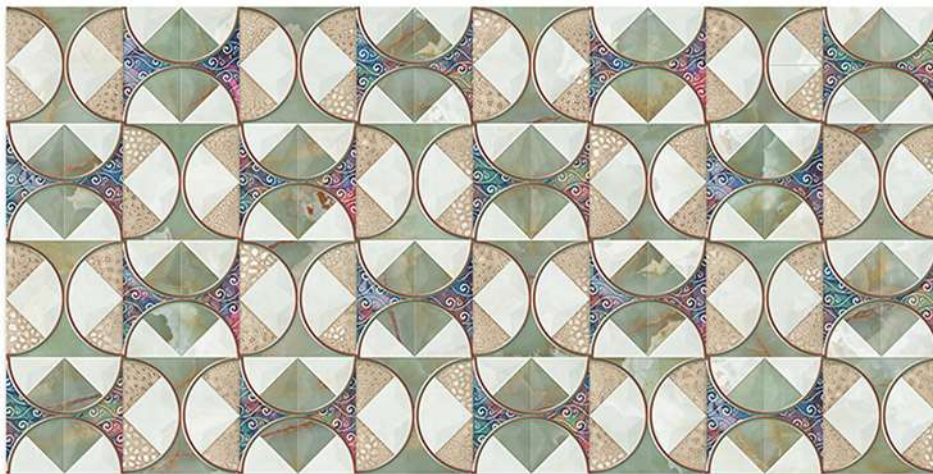

11088-DK

12"x24"

SPARTENTM
MARVELOUS MARBLE

300x
600mm

DIGITAL WALL TILES

11089-LT

11089-HL-1

11089-DK