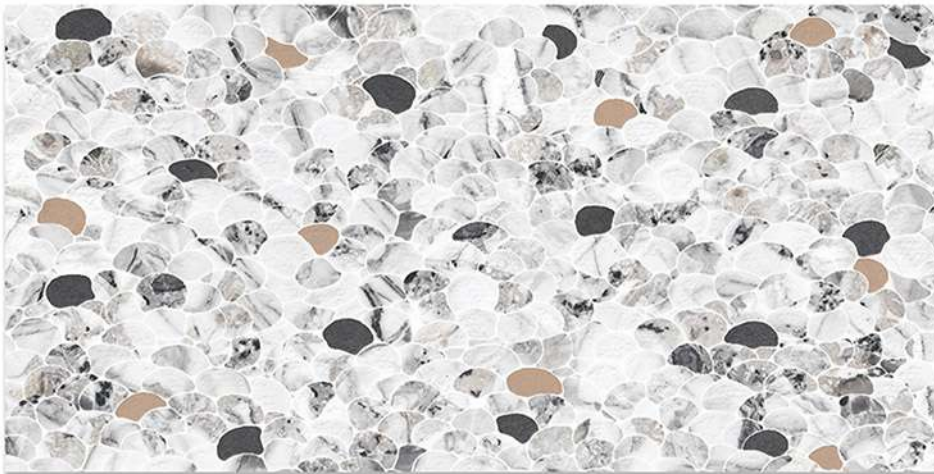

11095-HL-1

11095-LT

12"x24"

SPARTENTM
MARVELOUS MARBLE

300x
600mm

DIGITAL WALL TILES

11096-LT

11096-HL-1