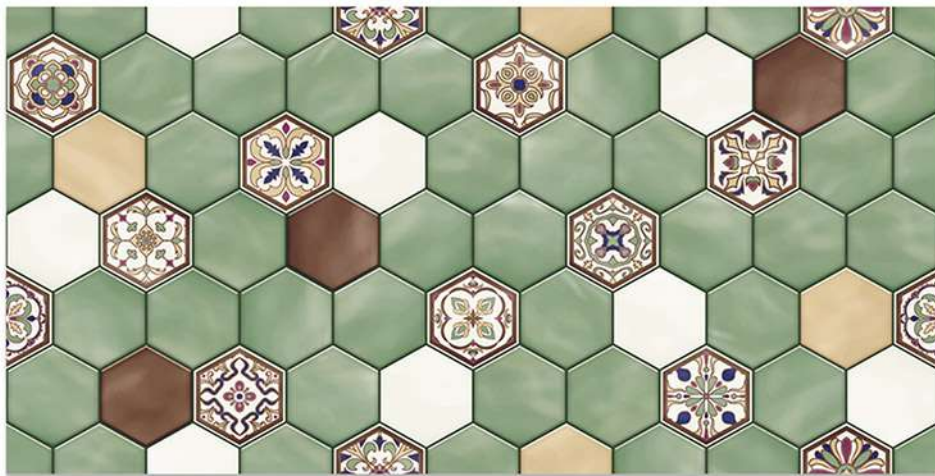

11109-HL-1