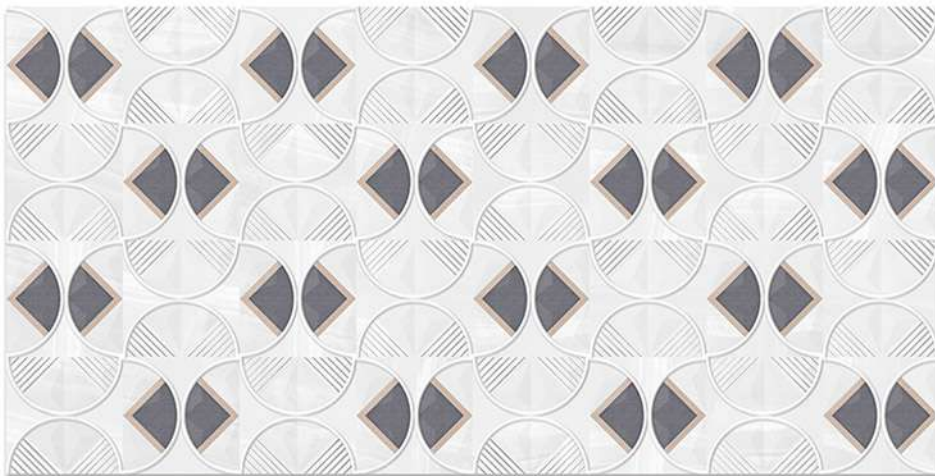

11099-DK

12"x24"

SPARTENTM
MARVELOUS MARBLE

300x
600mm

DIGITAL WALL TILES

11100-LT

11100-HL-1

11100-LT