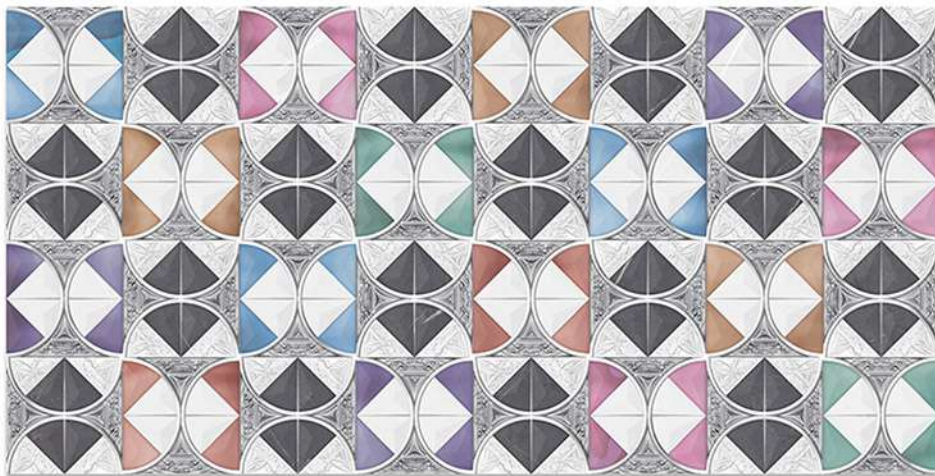

11087-HL-1

11087-DK

12"x24"

SPARTENTM
MARVELOUS MARBLE

300x
600mm

DIGITAL WALL TILES

11088-LT

11088-HL-1