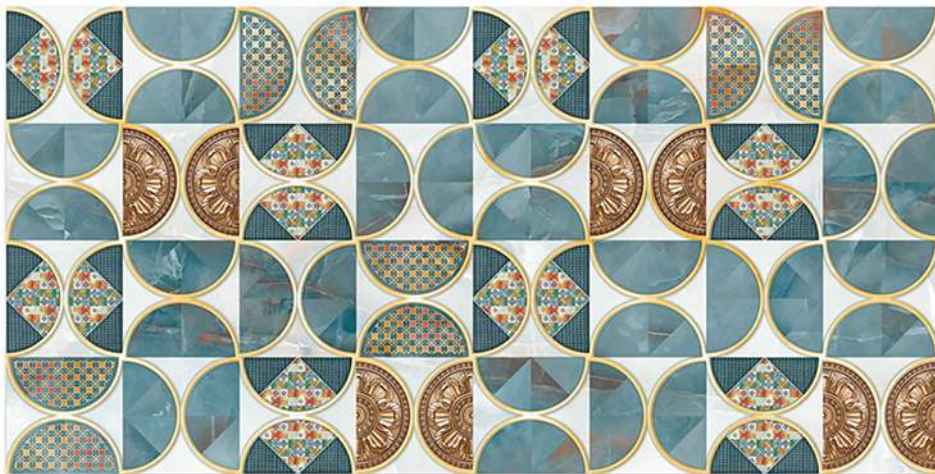

11075-HL-1