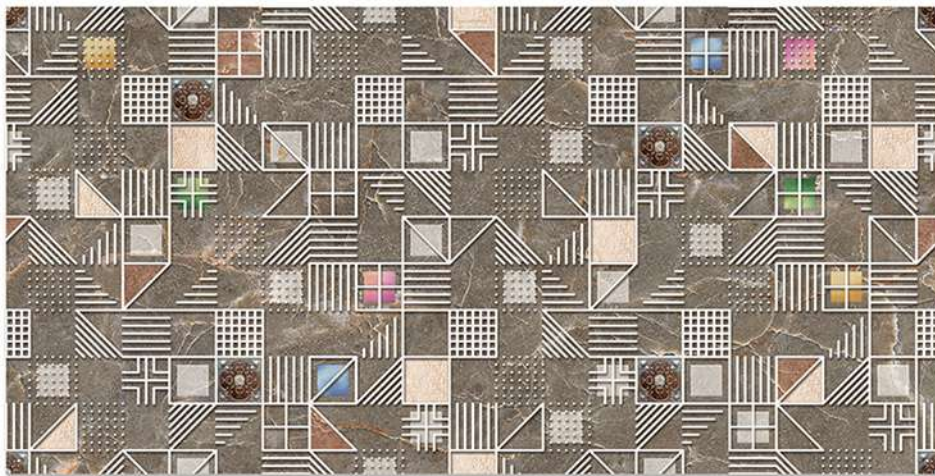

11070-HL-1