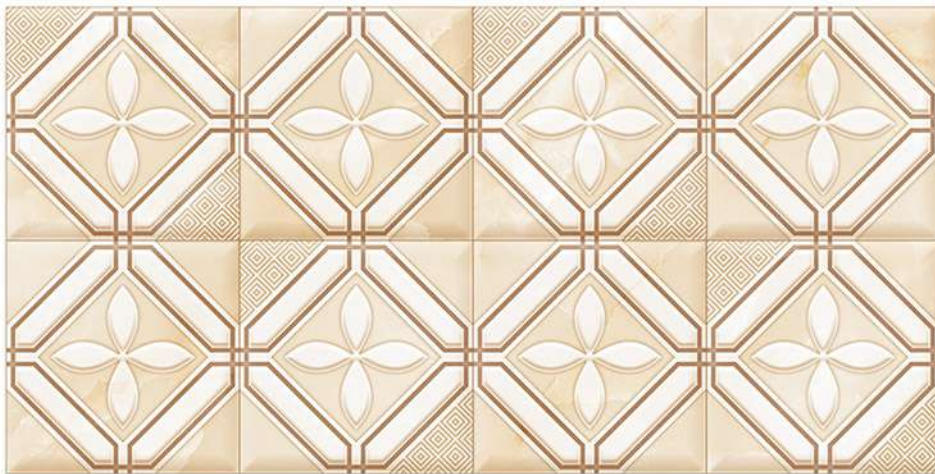

11076-HL-1