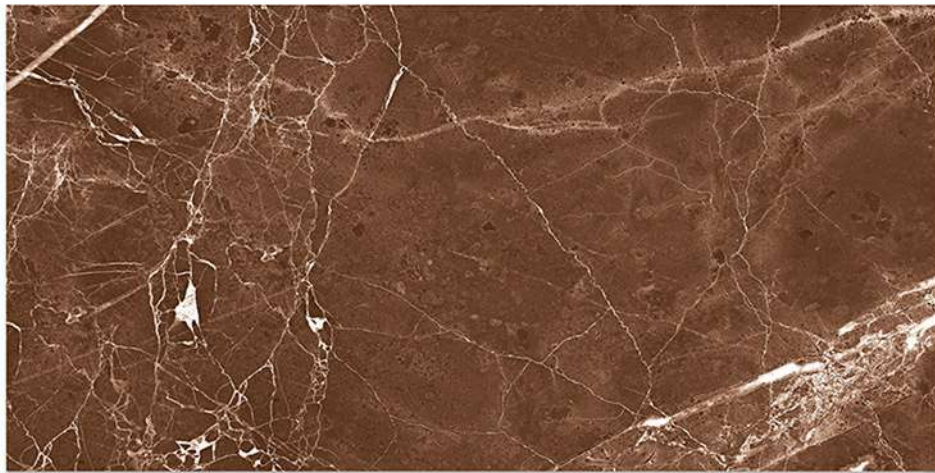

300x
600mm

DIGITAL WALL TILES

11074-LT

11074-HL-1

11074-DK

12"x24"

SPARTENTM
MARVELOUS MARBLE

300x
600mm