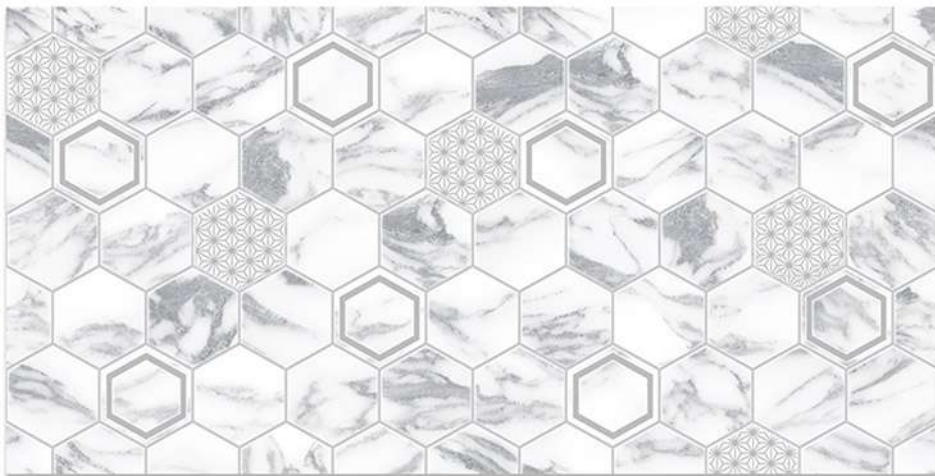

11079-HL-1