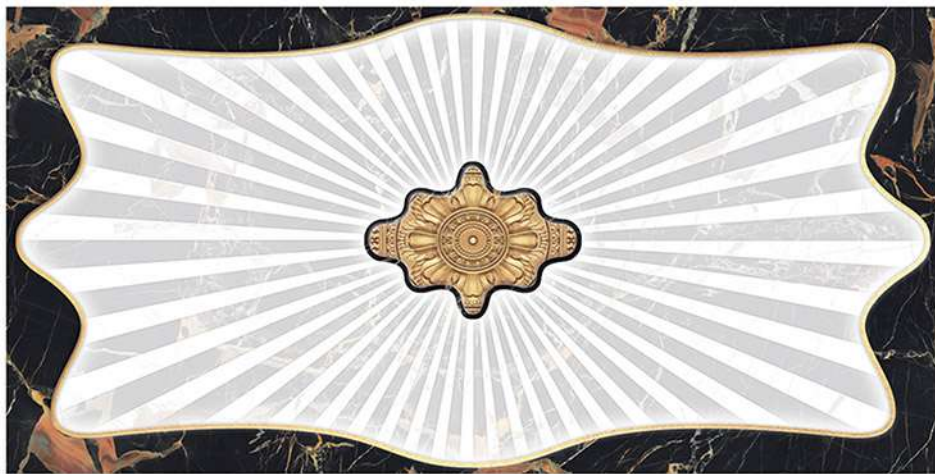

11086-HL-1