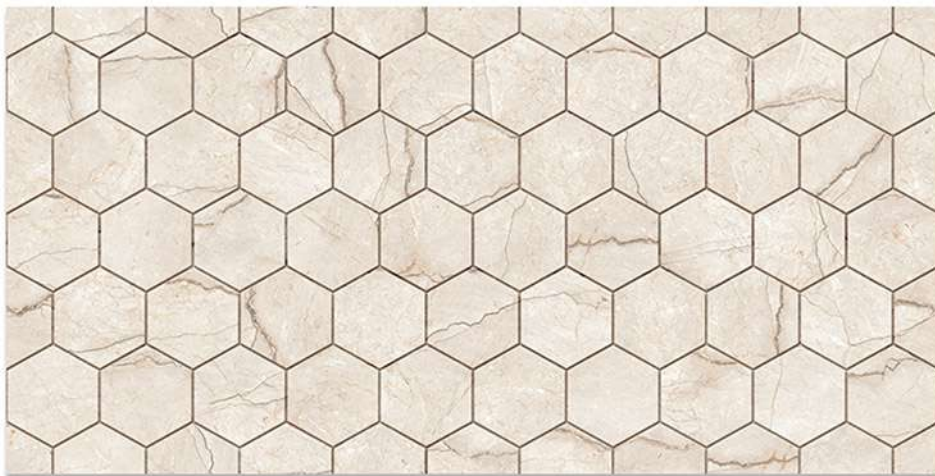

11098-HL-1

11098-DK

12"x24"

SPARTENTM
MARVELOUS MARBLE

300x
600mm

DIGITAL WALL TILES

11099-LT

11099-HL-1