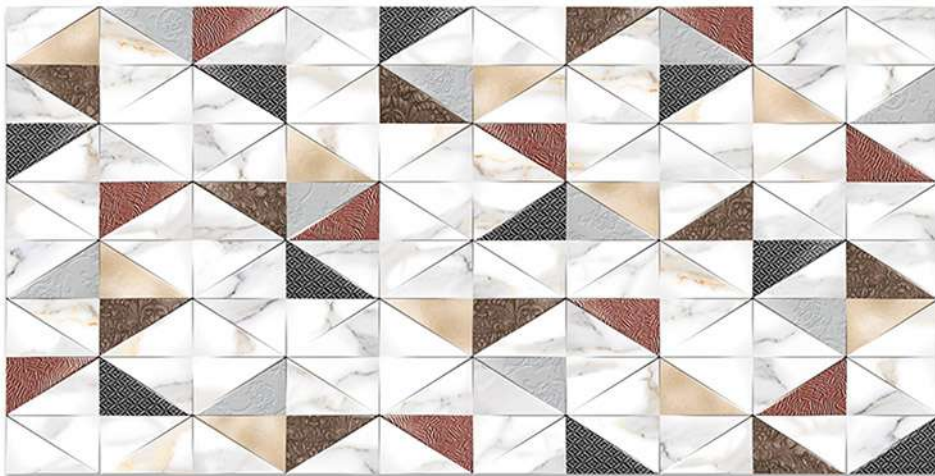

SPARTENTM
MARVELOUS MARBLE

300x
600mm

DIGITAL WALL TILES

11122-LT

11122-HL-1

11122-HL-2

12"x24"

SPARTENTM
MARVELOUS MARBLE