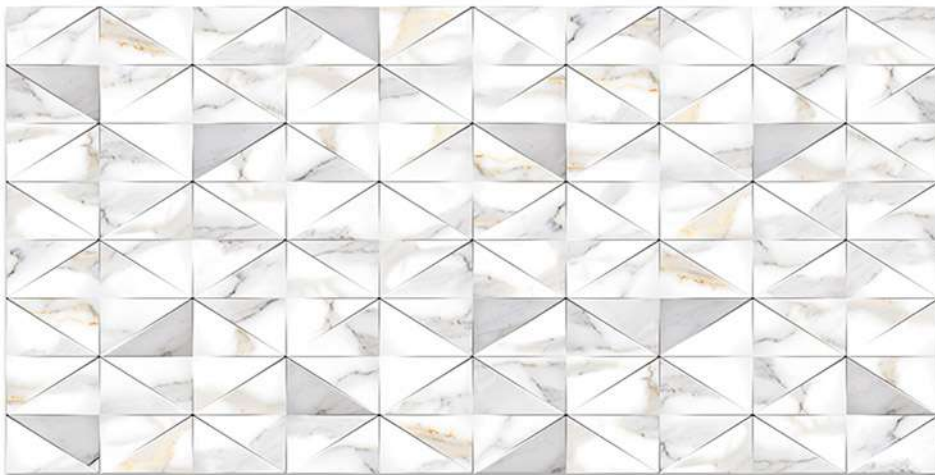

SPARTENTM
MARVELOUS MARBLE

300x
600mm

DIGITAL WALL TILES

11122-LT

11122-HL-1

11122-HL-2

12"x24"

SPARTENTM
MARVELOUS MARBLE