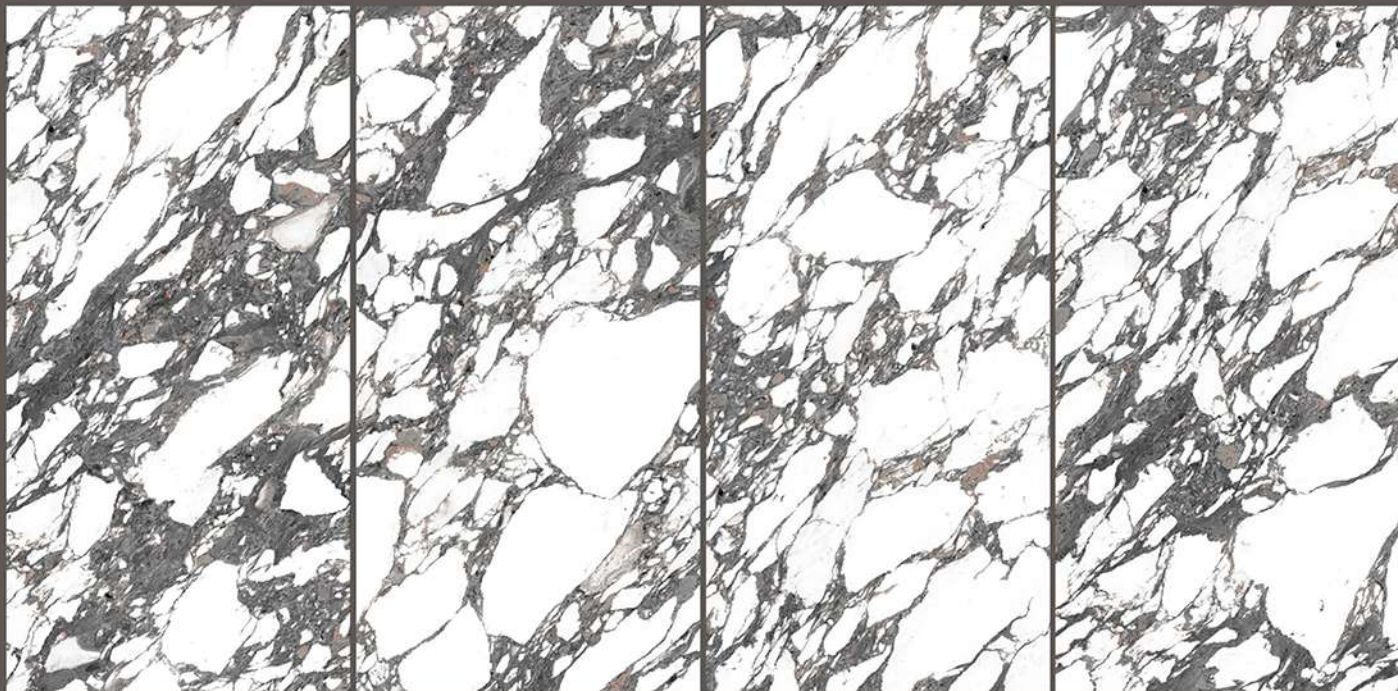

SPARTEN™
MARVELOUS MARBLE

ROKE

GREY

ROKE
GREY

Size
600x
1200mm

Finish
VOLVO

Random
5

ROKE GREY