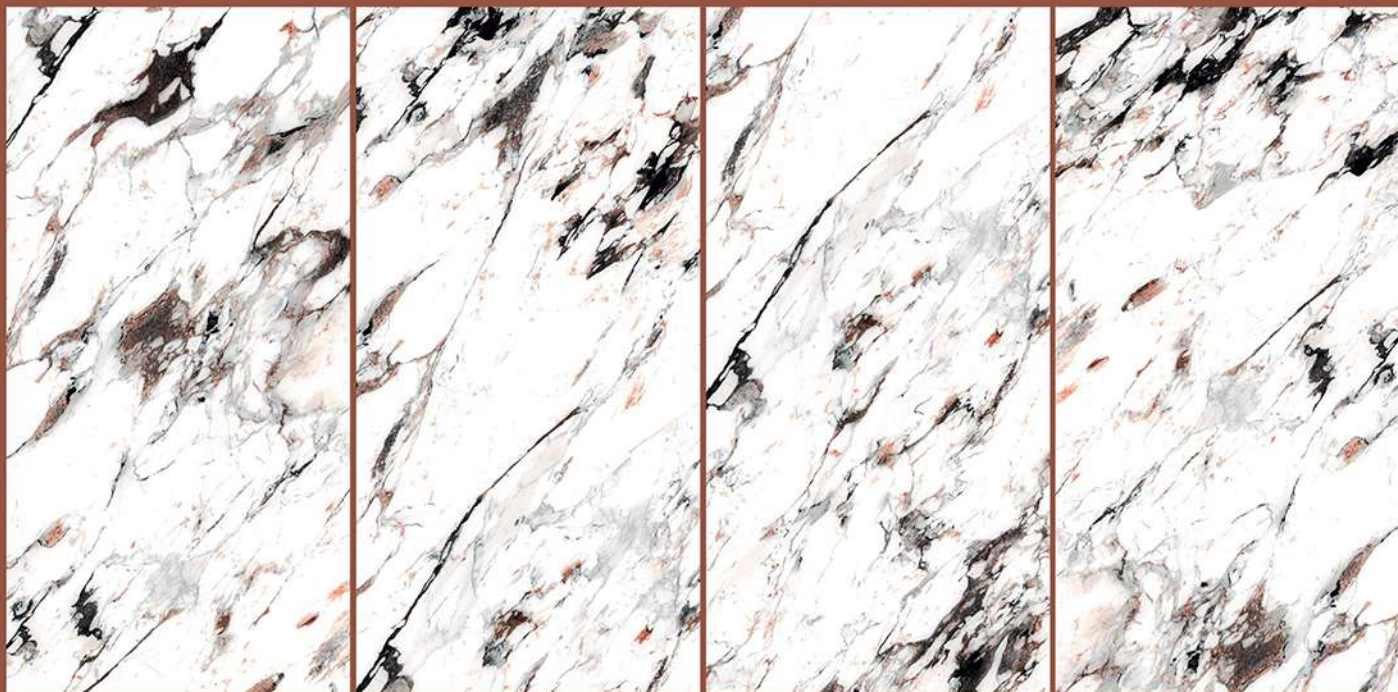

BRECCIA
MELANGE

Size
600x
1200mm

Finish
VOLVO

Random
4