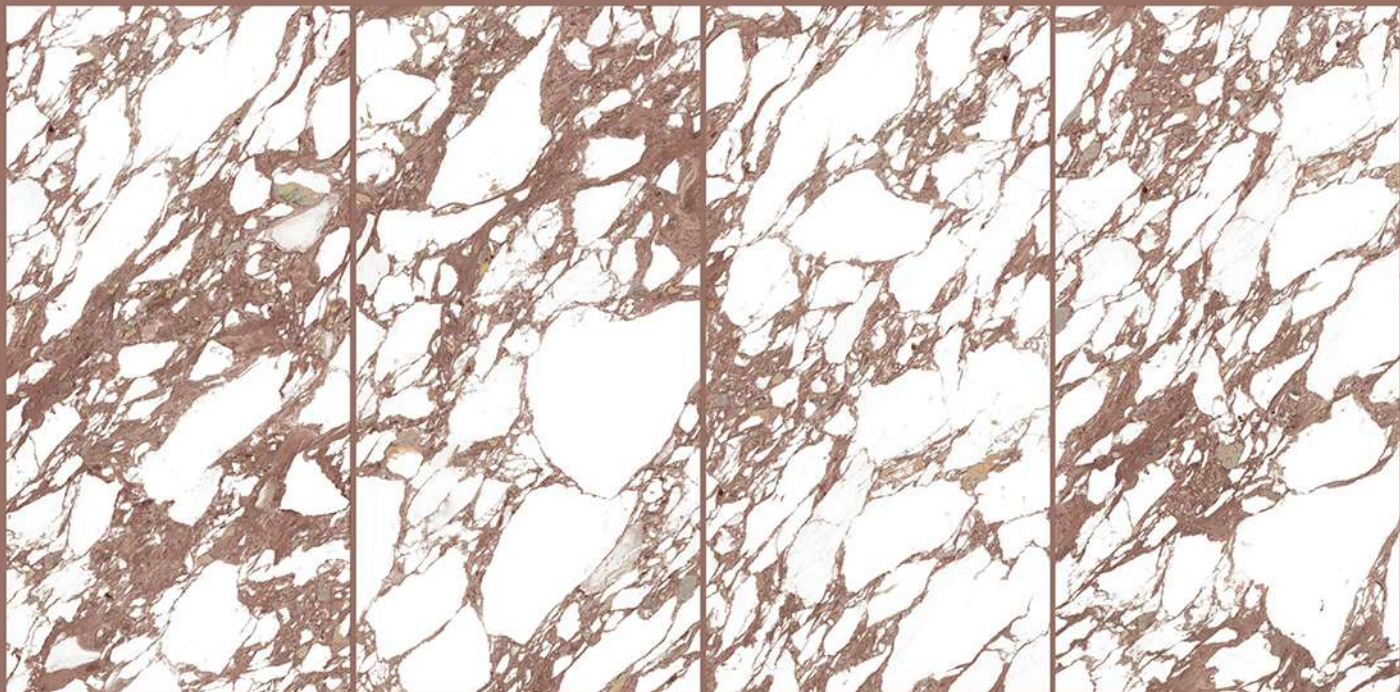

ROKE
RED

SPARTENTM
MARVELOUS MARBLE

ROKE
RED

Size
600x
1200mm

Finish
VOLVO

Random
5

ROKE RED