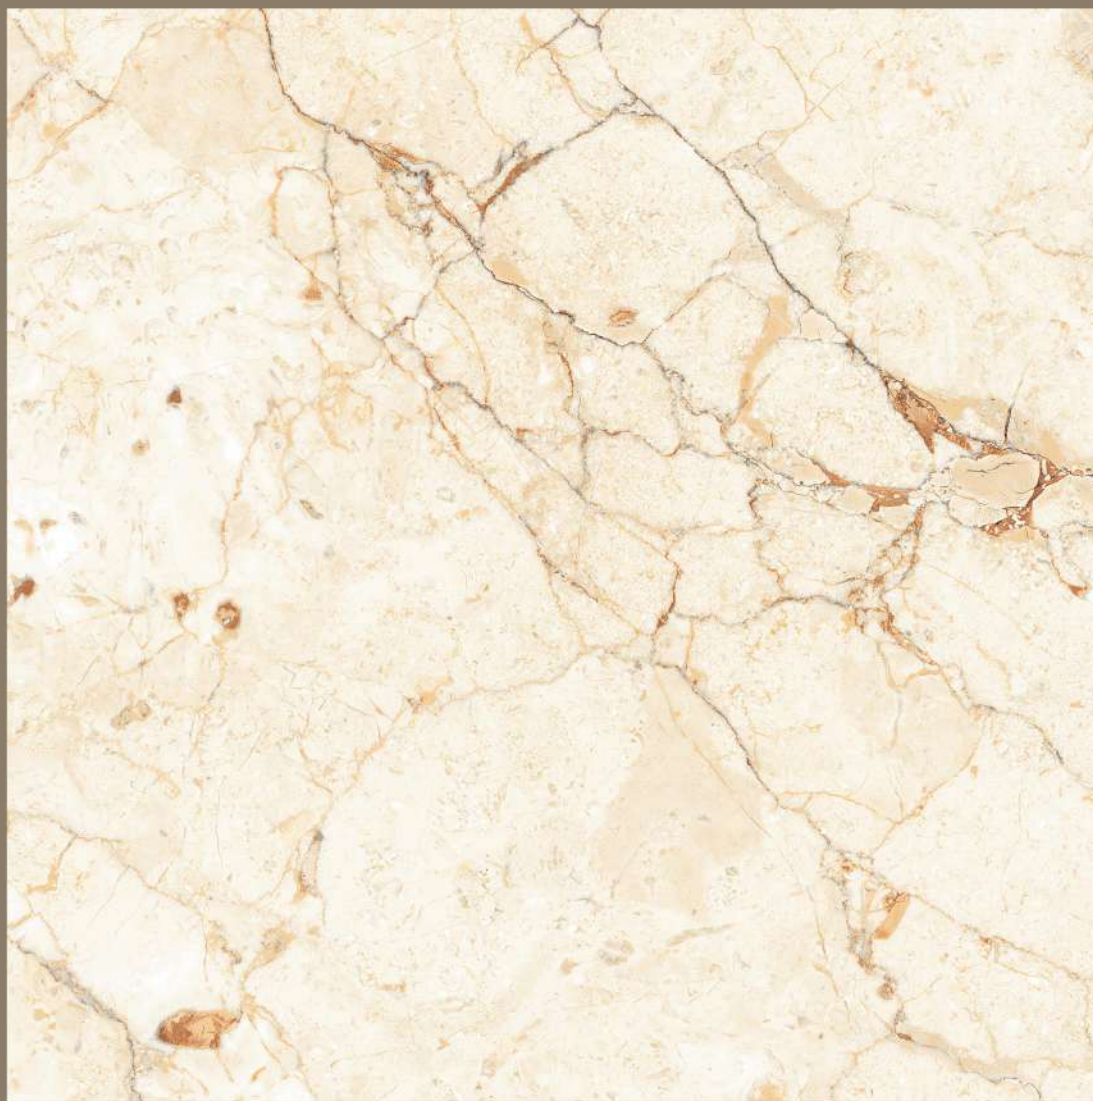

CROWN LIGHT