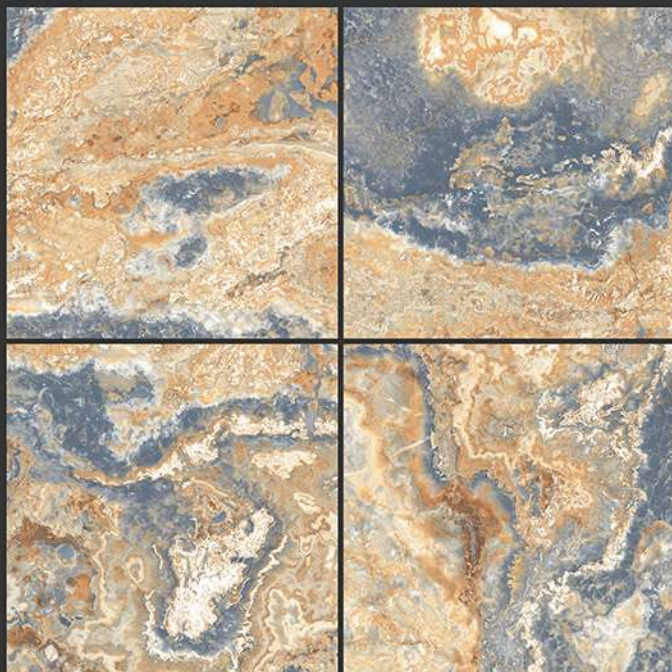

GLOSSY FINISH

PGVT
800x800MM