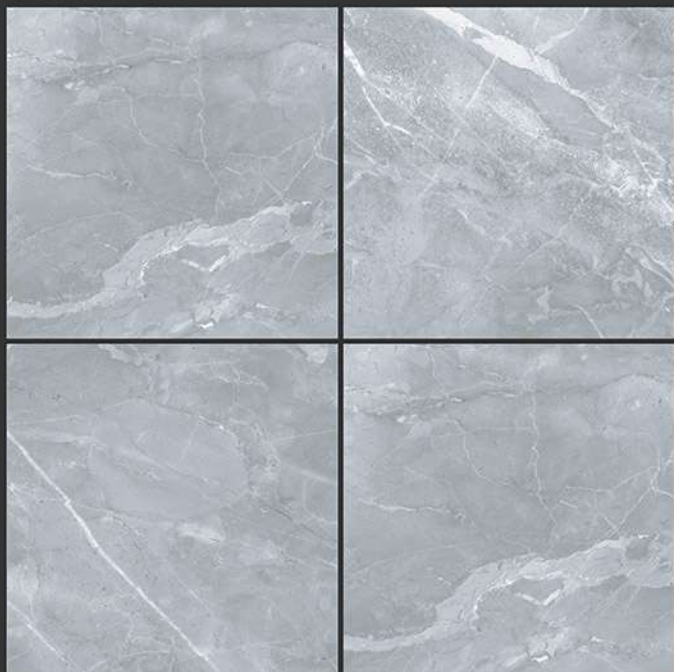

**PGVT
800x800MM**

FUSSELLI_NERO

GLOSSY FINISH

PGVT
800x800MM

G-STATUARIO

GLOSSY FINISH

**PGVT
800x800MM**

Galvanic Blue