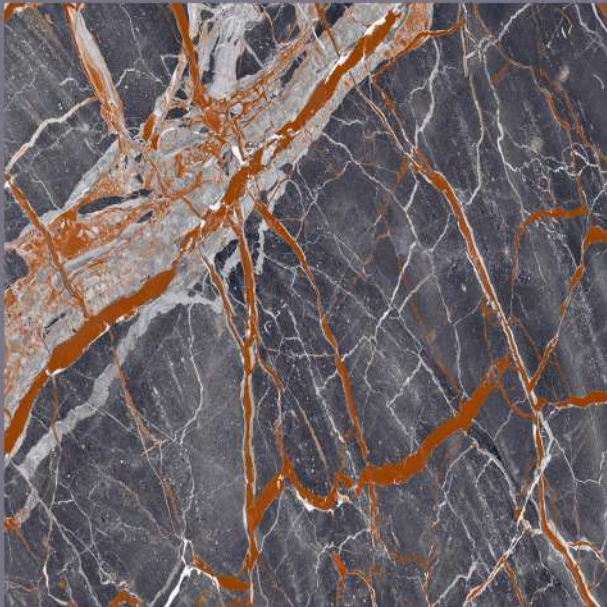

RANDOMS
1

EMPERADOR OSCURO

EMPERADOR OSCURO

size
800X
800MM

FINISH
HIGH GLOSS

RANDOMS
5

EMPRADOR BLACK

EMPRADOR BLACK