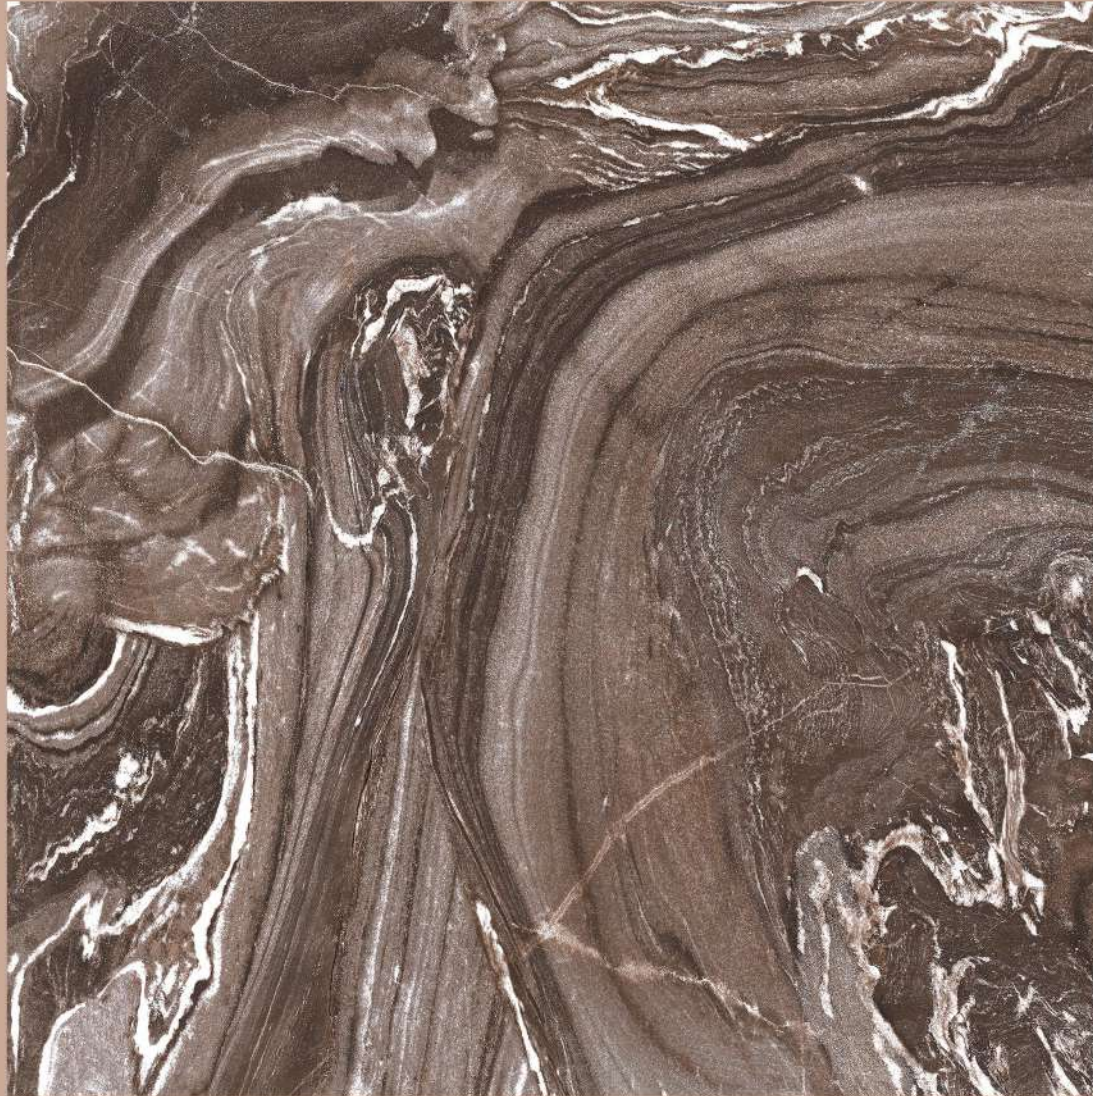

EMPRESS BRUNO