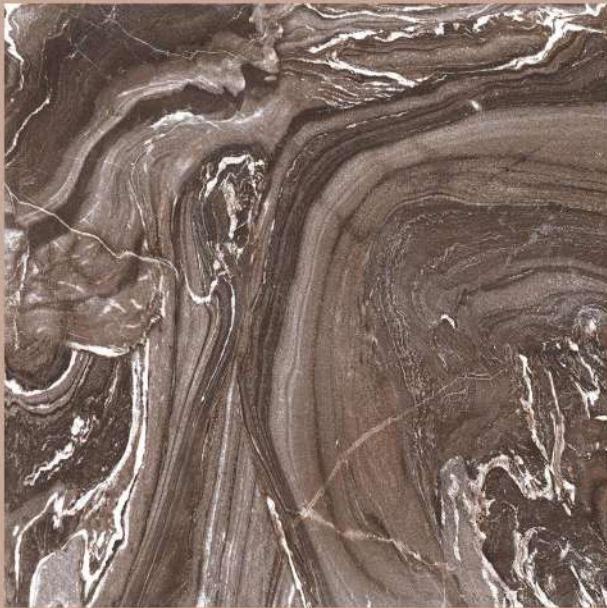

EMPRESS BRUNO