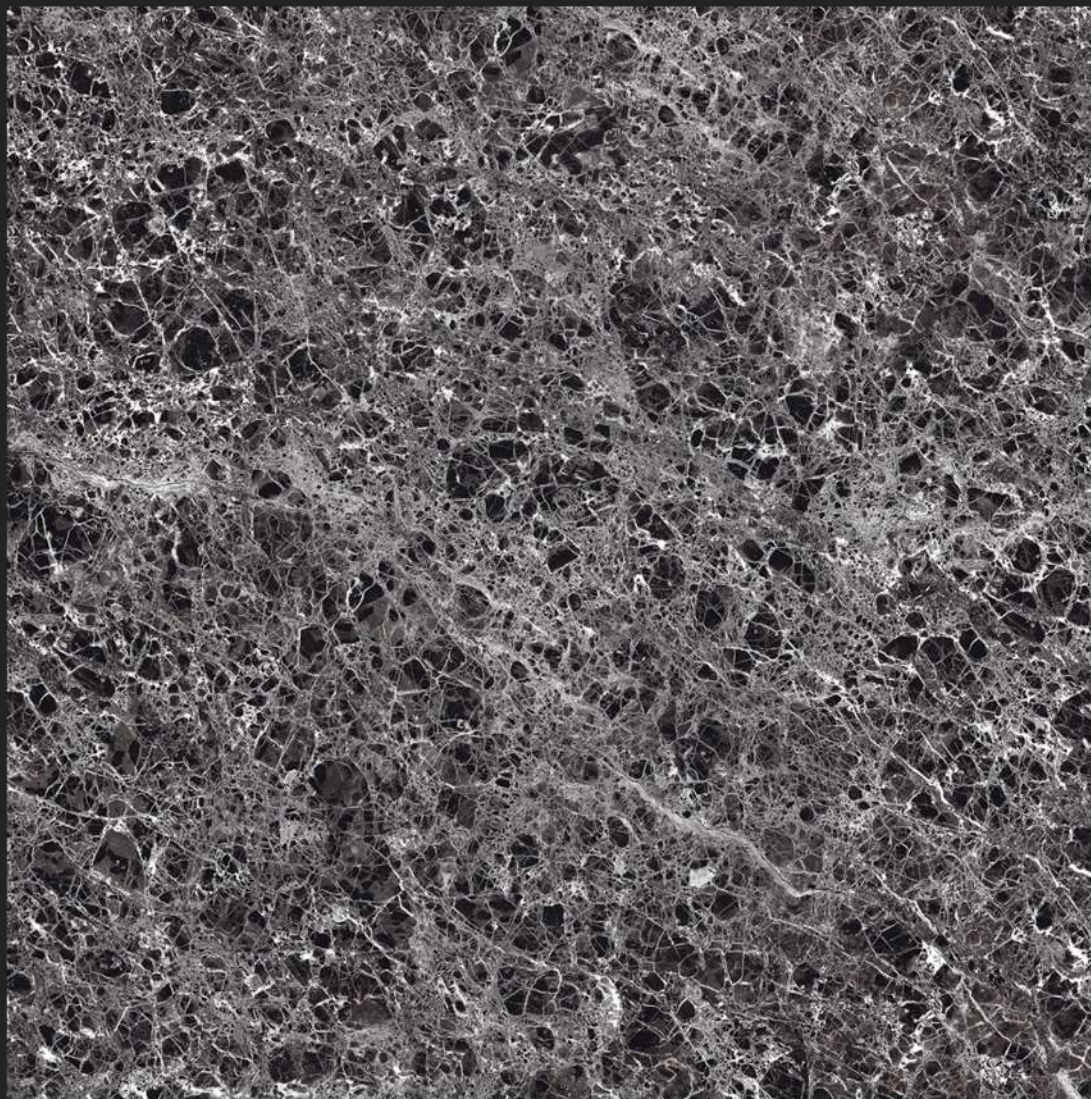

EMPRADOR MAJESTIC