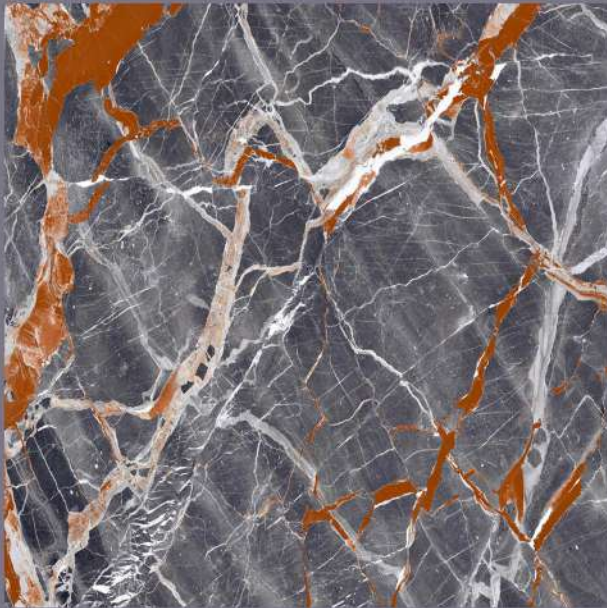

RANDOMS
1

EMPERADOR OSCURO

EMPERADOR OSCURO

size
800X
800MM

FINISH
HIGH GLOSS

RANDOMS
5

EMPRADOR BLACK

EMPRADOR BLACK