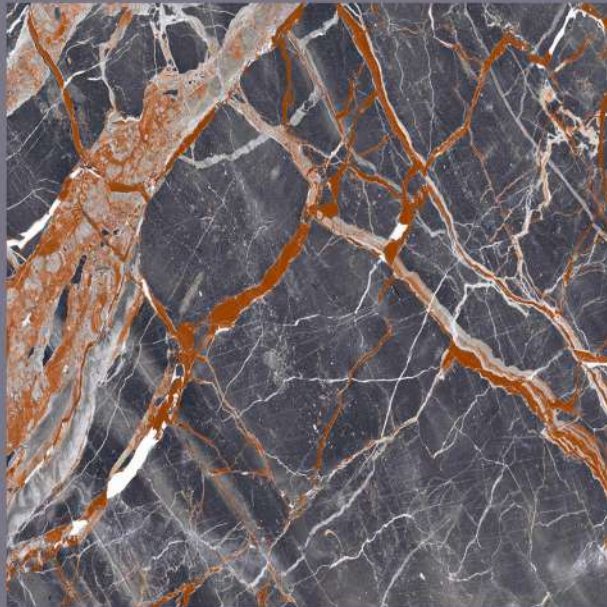

RANDOMS
1

EMPERADOR OSCURO

EMPERADOR OSCURO

size
800X
800MM

FINISH
HIGH GLOSS

RANDOMS
5

EMPRADOR BLACK

EMPRADOR BLACK