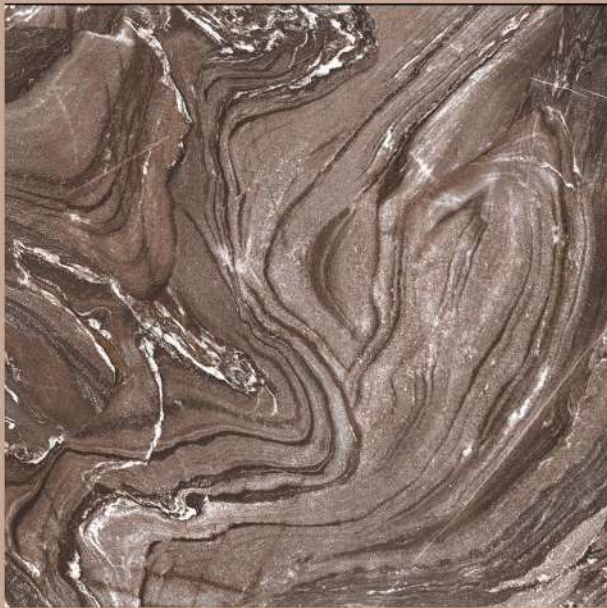

EMPRESS BRUNO