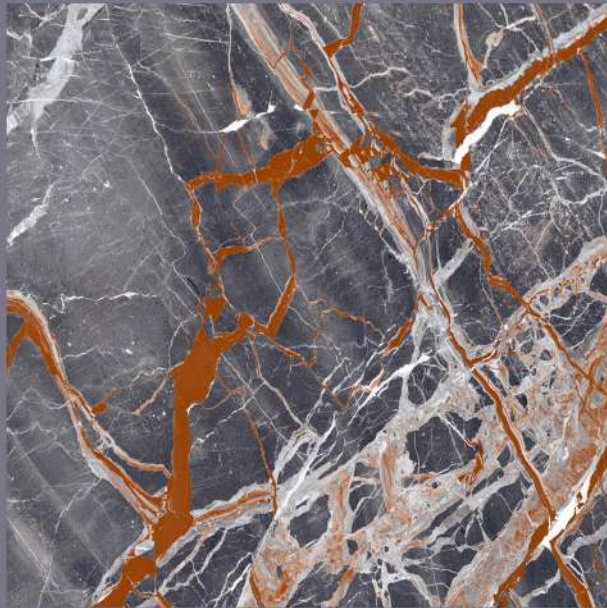

RANDOMS
1

EMPERADOR OSCURO

EMPERADOR OSCURO

size
800X
800MM

FINISH
HIGH GLOSS

RANDOMS
5

EMPRADOR BLACK

EMPRADOR BLACK