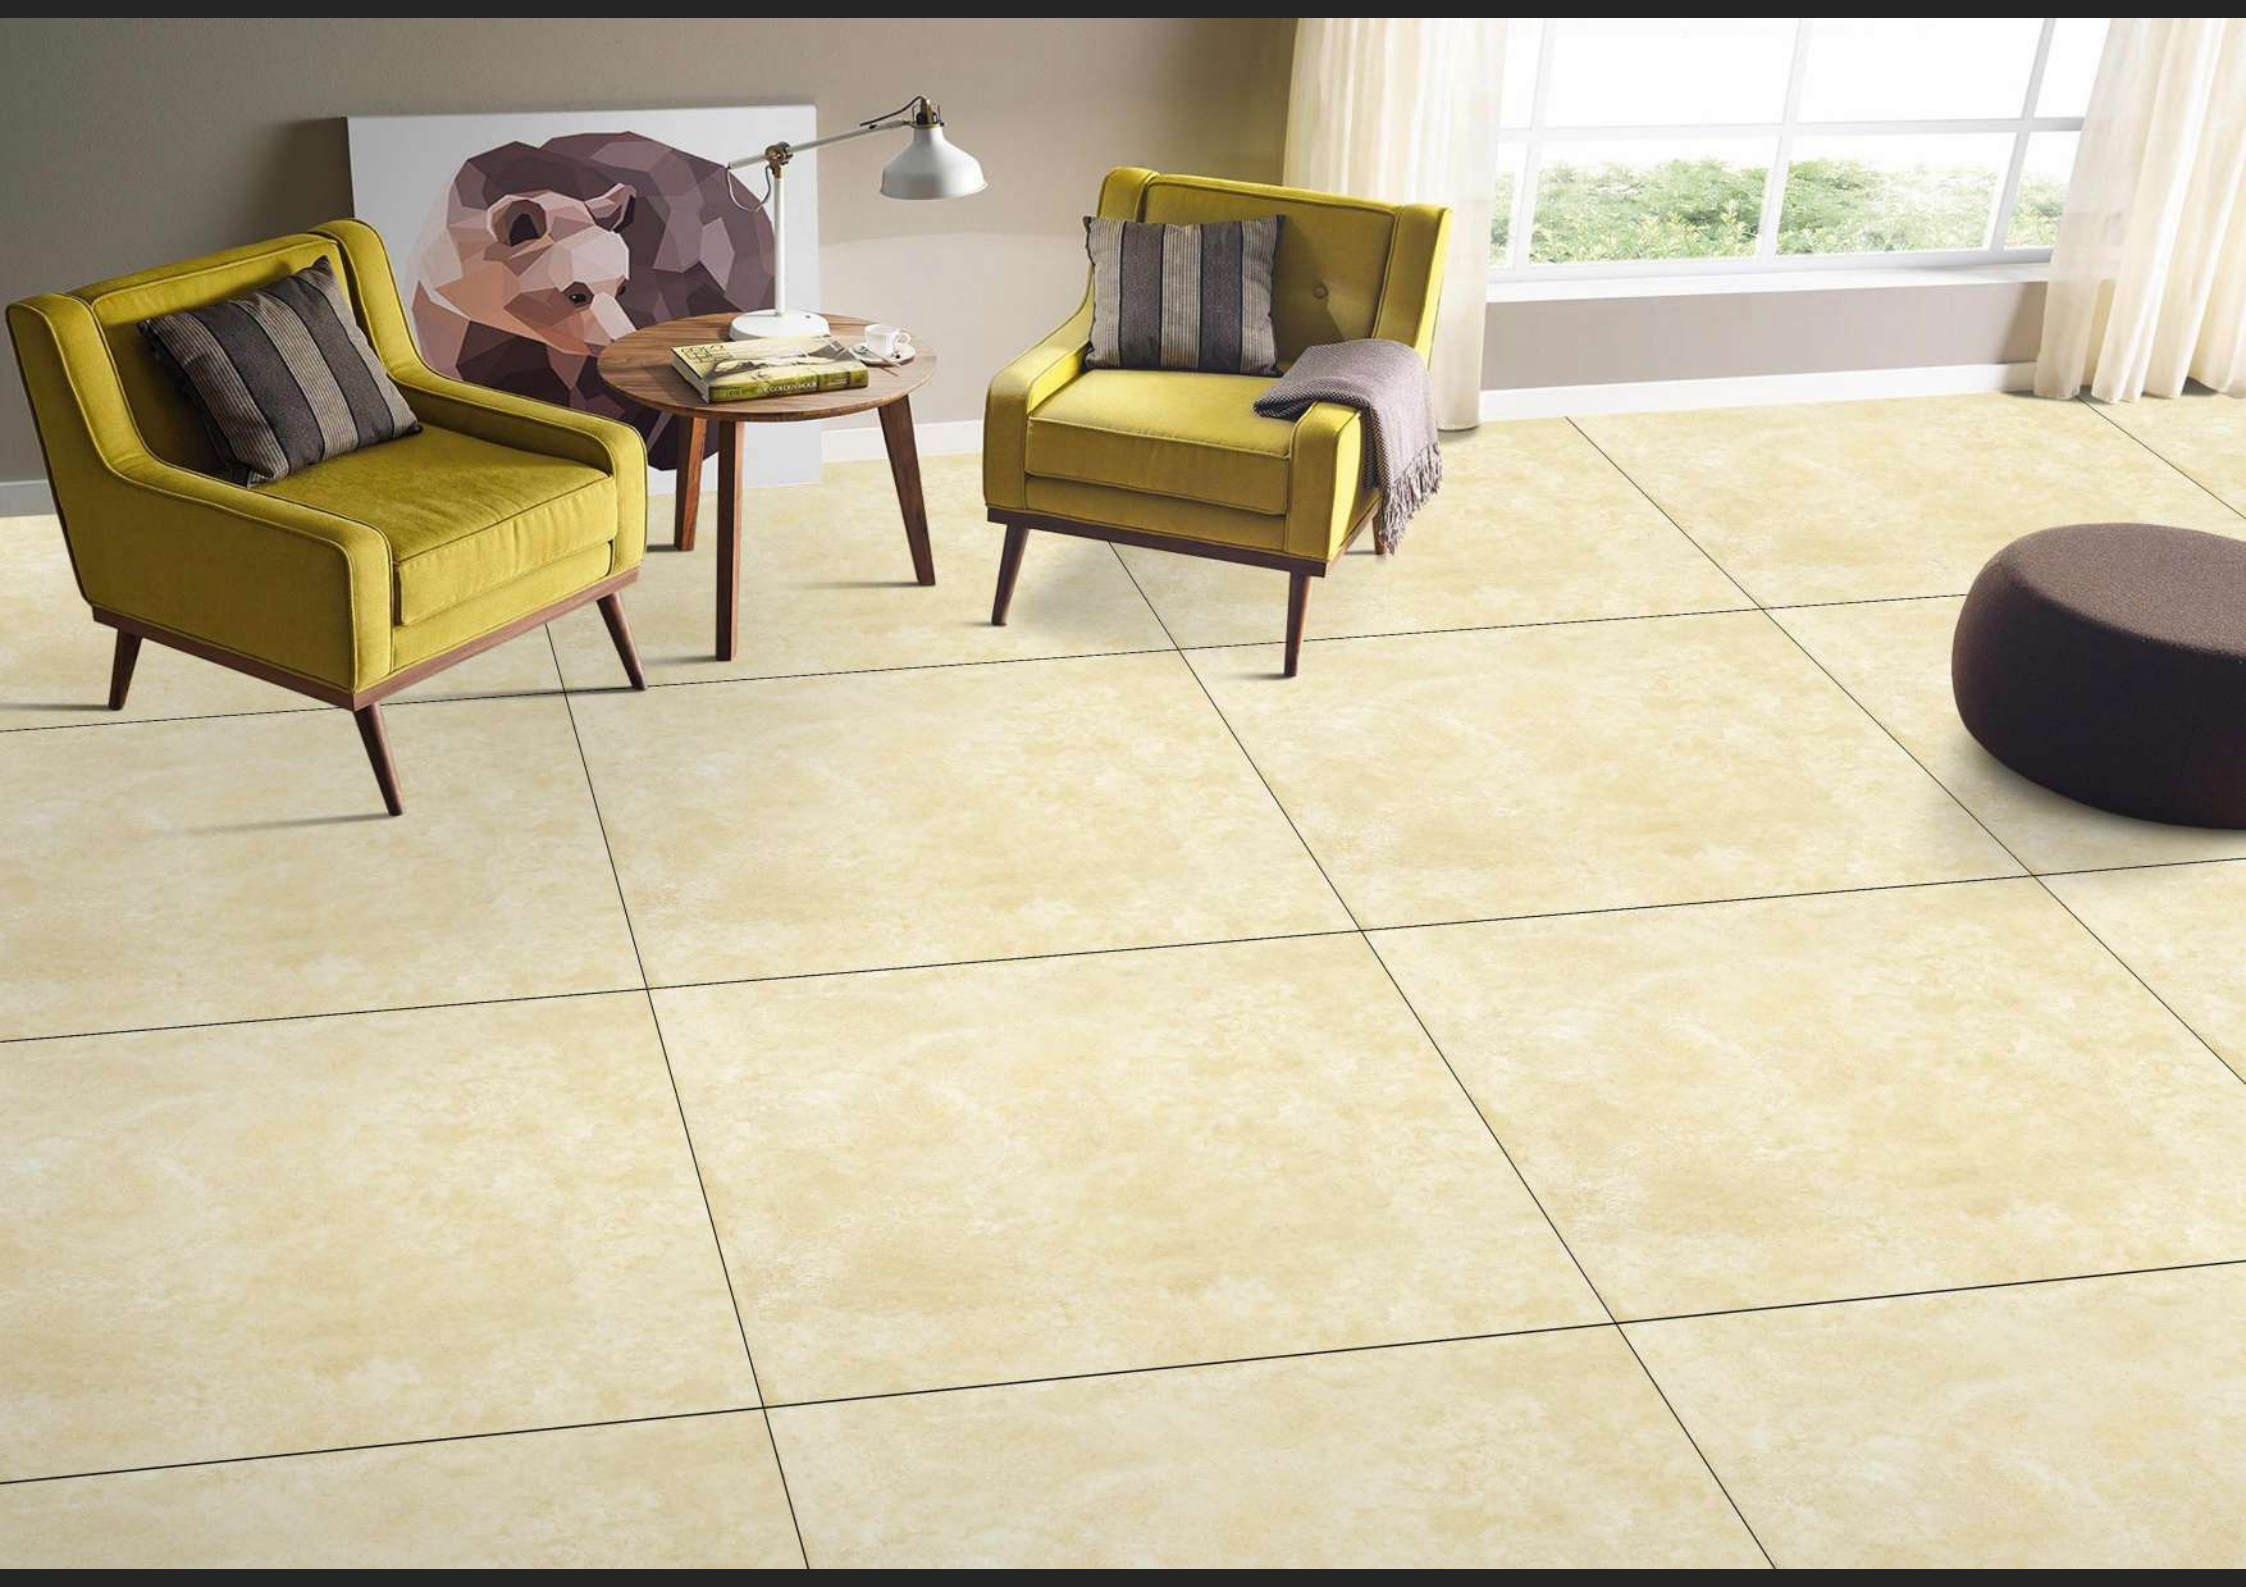

size
800X
800MM

FINISH
SATIN

RANDOMS
2

ELEGANCE BEIGE

ELEGANCE BEIGE

size
800X
800MM

FINISH
SATIN

RANDOMS
4